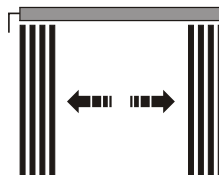

PROFIL : lux
BARVA PROFILU : bílá
LAMELA : 89 mm - plastová
 BARVA A VZOR LAMELY : dle vzorníku
OVĽÁDÁNÍ : řetízek + provázek
BARVA ŘETÍZKY : bílá
 BARVA ZÁVAŽÍ OVLÁDÁNÍ : bílá
UCHYCENÍ ŽALUZIE : strop
ZÁVAŽÍ LÁTKY : plastové
UCHYCENÍ LÁTKY : jezdec s kovovou distancí
UCHYCENÍ JEZDCE : plný tříboký drát
MAXIMÁLNÍ DÉLKA : 3 m

PŘÍPLATKY

PROVEDENÍ : šikmina, oblouk
UCHYCENÍ ŽALUZIE : stěna - konzola, prodloužení konzoly

ZPŮSOB STAHOVÁNÍ LÁTEK

1. k ovladači

2. od ovladače

3. opona

4. střed